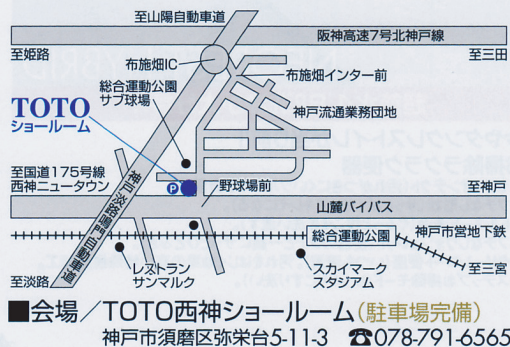

- 1等 お米10kg
- 2等 缶ビールセット
- その他 空クジなし

来場特典

エコ
 ふろしき
 進呈

来場見積特典

エコ
 バッグ
 進呈

※プレゼントは十分な数をご用意していますが、数に限りがありますので、ご容赦ください。

地域密着のお店で身近だから安心ですTOTOがバックアップ

住まいのベストパートナー
 株式会社
 神戸リフォームハウジング
 兵庫県知事許可(般-21)第115442